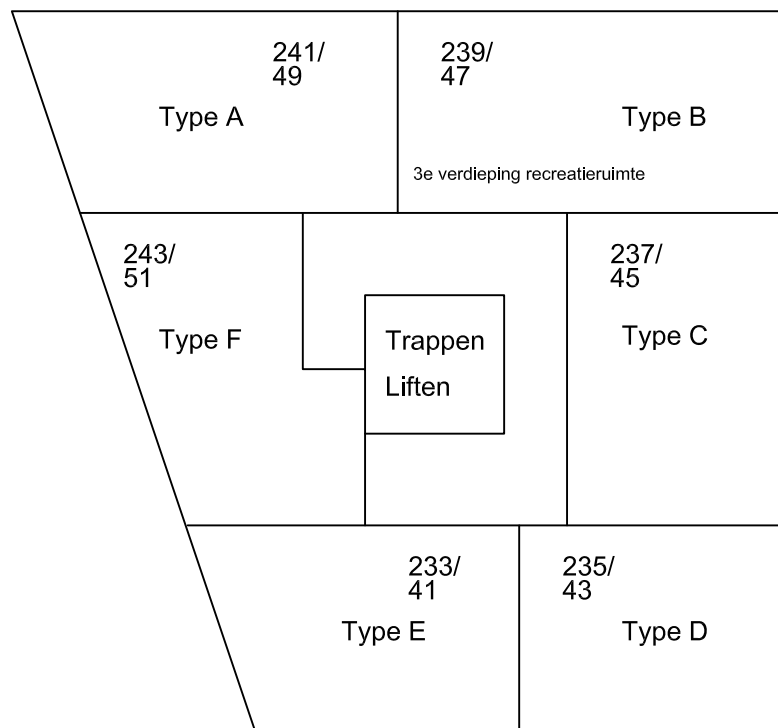

De Binnenhoftoren

Indeling Huisnummers

3e t/m 19e verdieping

233 E	235 D	237 C	239 B	241 A	243 F
221 E	223 D	225 C	227 B	229 A	231 F
209 E	211 D	213 C	215 B	217 A	219 F
197 E	199 D	201 C	203 B	205 A	207 F
185 E	187 D	189 C	191 B	193 A	195 F
173 E	175 D	177 C	179 B	181 A	183 F
161 E	163 D	165 C	167 B	169 A	171 F
149 E	151 D	153 C	155 B	157 A	159 F
137 E	139 D	141 C	143 B	145 A	147 F
125 E	127 D	129 C	131 B	133 A	135 F
113 E	115 D	117 C	119 B	121 A	123 F
101 E	103 D	105 C	107 B	109 A	111 F
89 E	91 D	93 C	95 B	97 A	99 F
77 E	79 D	81 C	83 B	85 A	87 F
65 E	67 D	69 C	71 B	73 A	75 F
53 E	55 D	57 C	59 B	61 A	63 F
41 E	43 D	45 C	47 B	49 A	51 F
Parkeren					
Parkeren					

19e verdieping
 18e verdieping
 17e verdieping
 16e verdieping
 15e verdieping
 14e verdieping
 13e verdieping
 12e verdieping
 11e verdieping
 10e verdieping
 9e verdieping
 8e verdieping
 7e verdieping
 6e verdieping
 5e verdieping
 4e verdieping
 3e verdieping
 2e verdieping
 1e verdieping
 Begane grond